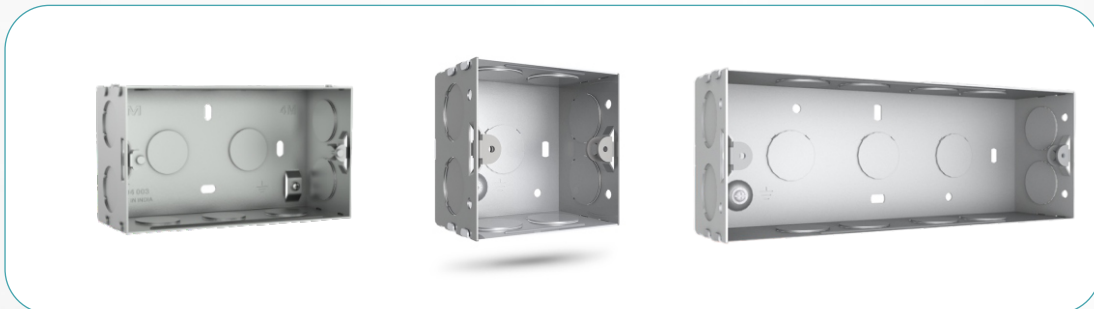

PRODUCT CODE	SIZE OD (MM)	STANDARD PACK		MRP Per MTR (Rs.)
		Per Coil Mtr.	Per. Bag	
PP Corrugated Flexible Conduit				
SVFC 10	10	100	1000	9.40
SVFC 16	16	50	500	10.00
SVFC 20	20	50	500	13.20
SVFC 25	25	25	250	19.30
SVFC 32	32	15	250	33.10
SVFC 40	40	20	100	45.20
SVFC 50	50	15	75	66.10

HSN : 85381090

PRODUCT CODE	DESCRIPTION	STANDARD PACK		MRP PR PCS
		Pc\Box	Pc\Cartoon	
Concealed Metal Box				
SVBM2M	2M. CMB	10	150	80.00
SVBM3M	3M CMB	10	100	103.00
SVBM4M	4M CMB	10	80	119.00
SVBM6M	6M CMB	10	60	155.00
SVBM 8SM	8M CMB	5	40	185.00
SVBM 8HM	8M.L.CMB	5	50	185.00
SVBM 12 M	12M.CMB	5	30	265.00
SVBM 18 M	18M. CMB	5	20	340.00